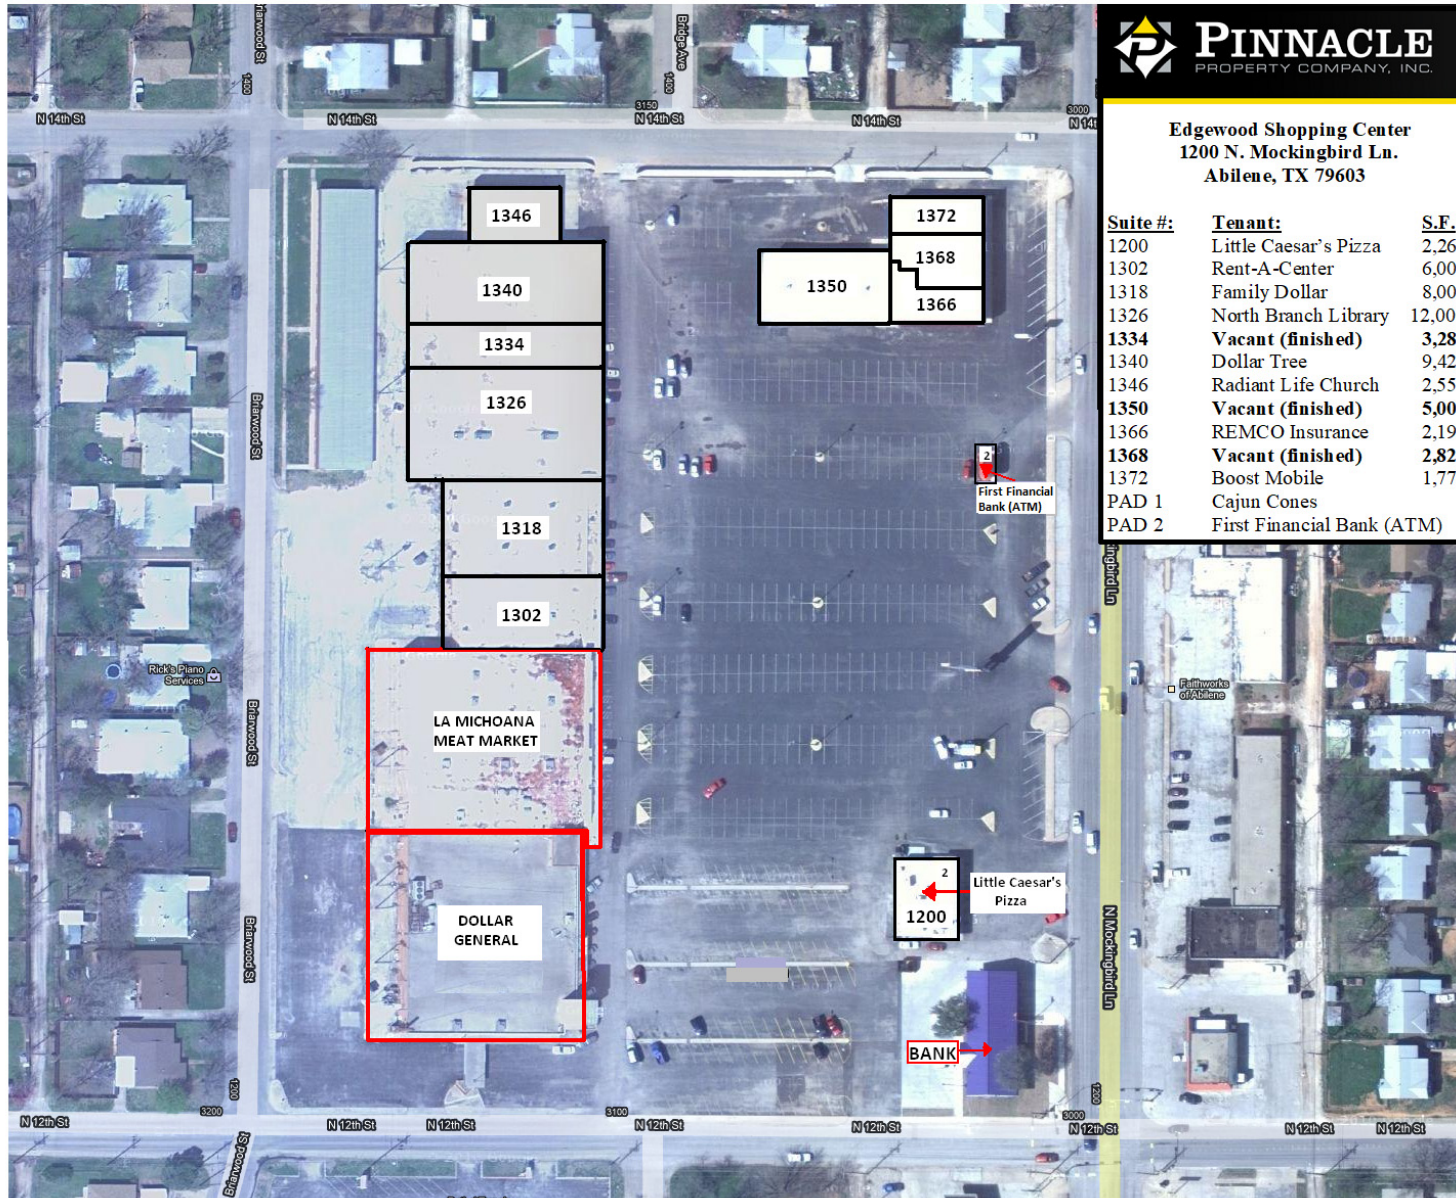

## Edgewood Shopping Center

1200 N. Mockingbird Ln., Abilene, TX 79603